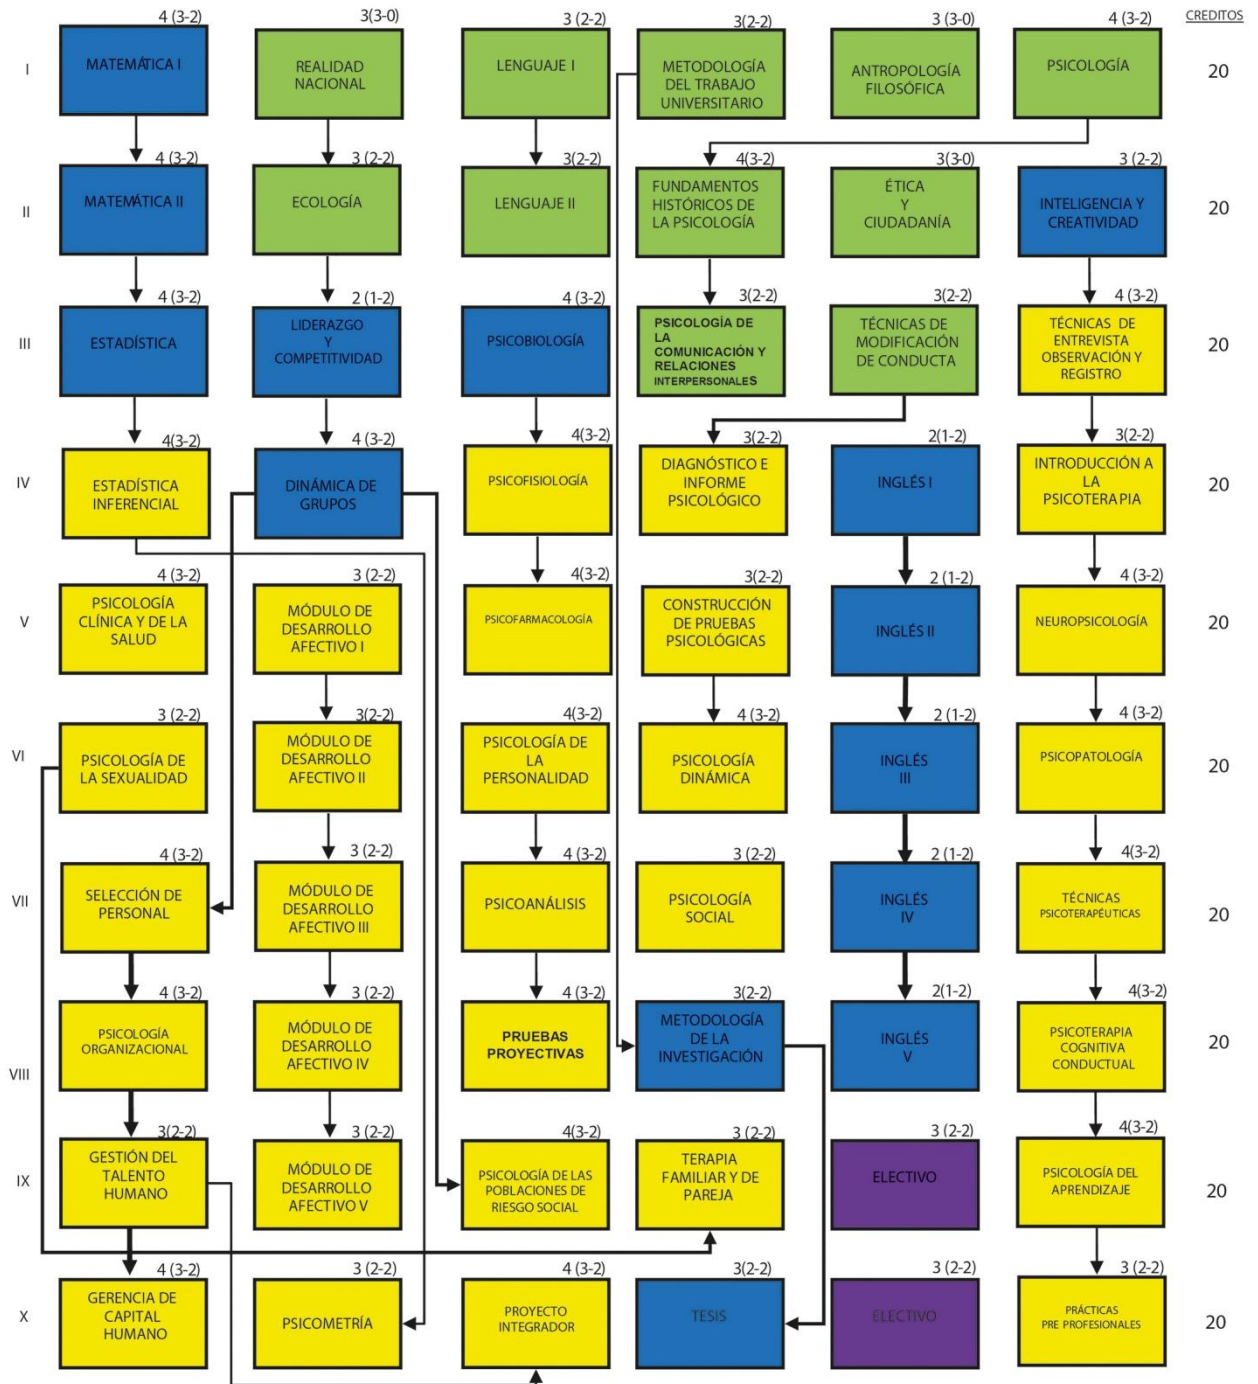

MALLA CURRICULAR DE LA CARRERA PROFESIONAL DE PSICOLOGÍA

LEYENDA:

- ESTUDIOS GENERALES
- ESTUDIOS ESPECÍFICOS
- ESTUDIOS DE ESPECIALIDAD

Elaborado por: Escuela Profesional y Facultad	Revisado por: Dirección de Calidad y Acreditación	Aprobado por: Resolución Rectoral N° 103-2018-R-UPA Lima, 21 de mayo de 2018
---	---	---